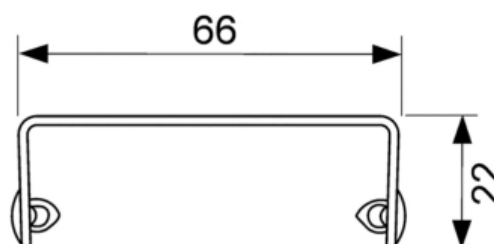

Решетка TECEdrainline "organic" для слива из нержавеющей стали, прямая 1000 мм (арт. 601060)

Характеристики

- Производитель: **TECE**
- Коллекция: **TECEdrainline**
- Страна-производитель: **Германия**
- Поверхность: **полированная**
- Материал: **нержавеющая сталь**
- Цвет: **сталь**
- Особенности: **регулировка по высоте**
- Тип: **решетка для душевого канала**
- Выпуск: **50**
- Дизайн: **organic**
- Назначение: **для душа**
- Пропускная способность (л/м): **8**
- Решетка: **перфорированная**
- Акция: **да**

Комплектация