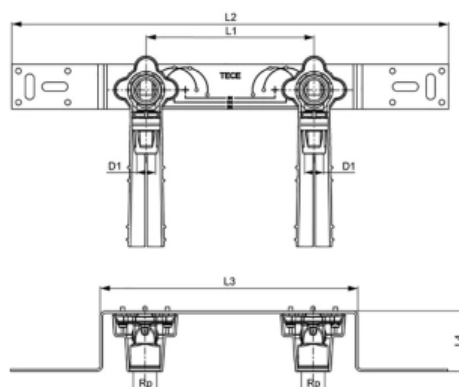

Монтажный комплект с настенными уголками для смесителя, латунь 16 × Rp 1/2" (арт. 8620100)

Характеристики

- Производитель: **TECE**
- Страна-производитель: **Германия**
- Вариант: **16 × Rp 1/2"**
- Акция: **да**

Комплектация

Актуальная и полная информация по продукту на сайте <https://tece-market.ru>