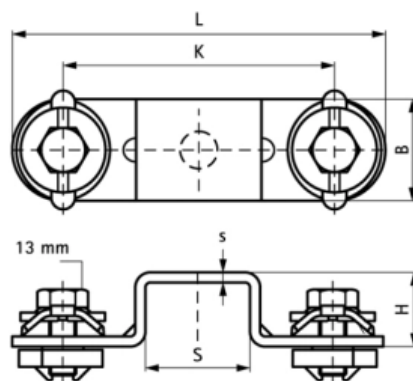

BIS RapidRail Седельный соединитель профиля WM2 - 30 x 30 мм (арт. 6584153)

Характеристики

- Производитель: **Walraven**
- Страна-производитель: **Нидерланды**
- Вариант: **WM2 - 30 x 30 мм**
- Тип: **профиль монтажный**

Комплектация

Актуальная и полная информация по продукту на сайте <https://tece-market.ru>