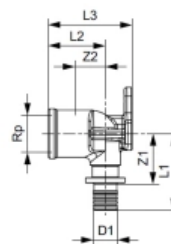

Уголок с настенным креплением, латунь 20 x Rp 3/4" (арт. 768525)

Характеристики

- Производитель: **TECE**
- Страна-производитель: **Германия**
- Вариант: **20 x Rp 3/4"**
- Акция: **да**

Комплектация

Актуальная и полная информация по продукту на сайте <https://tece-market.ru>