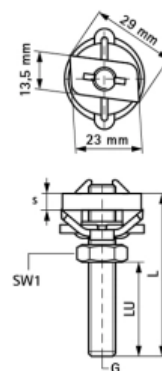

BIS RapidRail Hammerfix Монтажный болт М8х50 мм (арт. 6523805)

Характеристики

- Производитель: **Walraven**
- Страна-производитель: **Нидерланды**
- Вариант: **м8х50 мм**
- Тип: **крепеж**

Комплектация

Актуальная и полная информация по продукту на сайте <https://tece-market.ru>