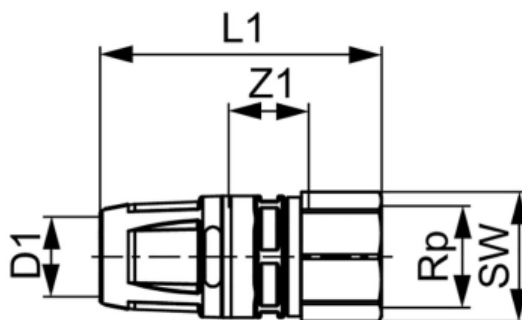

Соединение прямое с внутренней резьбой, бронза 40 x Rp 1 1/2" (арт. 8713008)

Характеристики

- Производитель: **TECE**
- Страна-производитель: **Германия**
- Вариант: **40 x Rp 1 1/2"**
- Акция: **да**

Комплектация