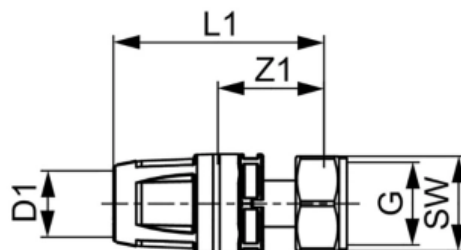

Соединение прямое с накидной гайкой, латунь 32 x 1 1/4" (арт. 8630205)

Характеристики

- Производитель: **TECE**
- Страна-производитель: **Германия**
- Вариант: **32 x 1 1/4"**
- Акция: **да**

Комплектация