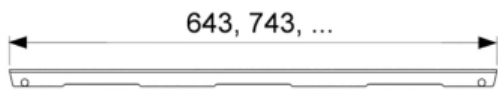

Актуальная и полная информация по продукту на сайте <https://tece-market.ru>