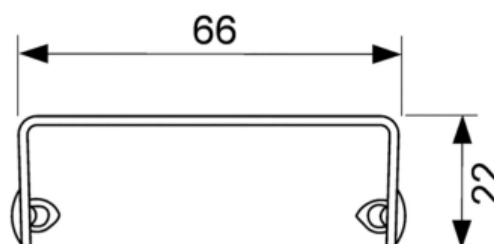

Решетка TECEdrainline "basic" для слива из нержавеющей стали, прямая 700 мм (арт. 600711)

Характеристики

- Производитель: **TECE**
- Коллекция: **TECEdrainline**
- Страна-производитель: **Германия**
- Поверхность: **матовая**
- Материал: **нержавеющая сталь**
- Цвет: **хром**
- Особенности: **регулировка по высоте**
- Тип: **решетка для душевого канала**
- Выпуск: **50**
- Дизайн: **basic**
- Назначение: **для душа**
- Пропускная способность (л/м): **8**
- Решетка: **перфорированная**
- Акция: **да**

Комплектация