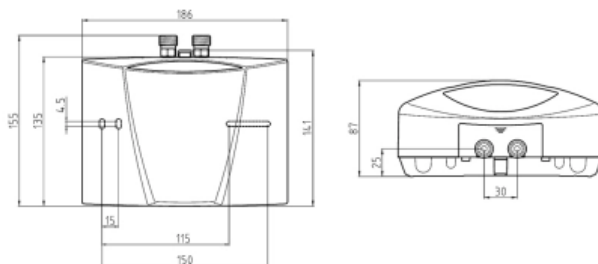

Проточный водонагреватель 380В MBH 7 (арт. 1500-16007)

Характеристики

- Производитель: **Clage**
- Страна-производитель: **Германия**
- Соединение с системой водоснабжения: **3/8"**
- Вариант: **MBH 7**
- Электропитание: **380V**
- Мощность кВт: **5,6**
- Необходимое сечение кабеля, кв.мм: **2.5**

Комплектация