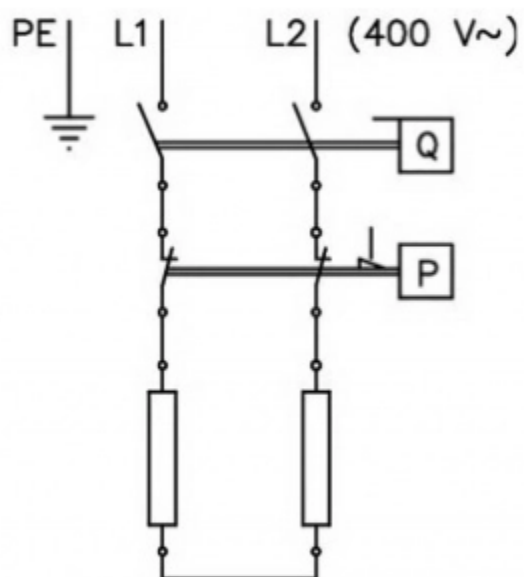

Актуальная и полная информация по продукту на сайте <https://tece-market.ru>