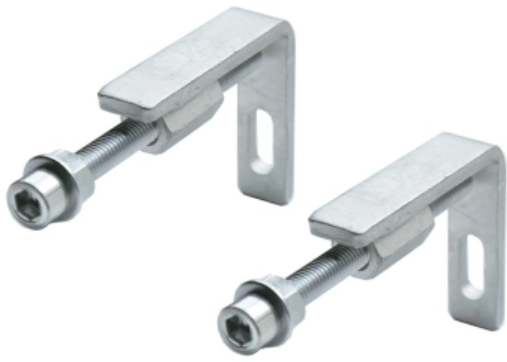

Актуальная и полная информация по продукту на сайте <https://tece-market.ru>