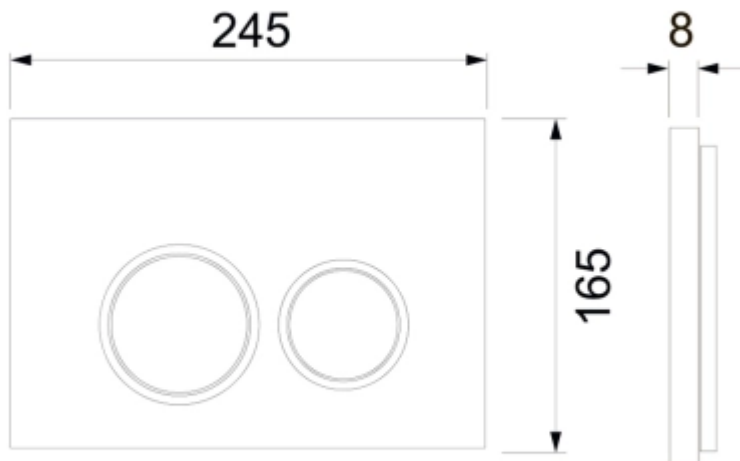

Актуальная и полная информация по продукту на сайте <https://tece-market.ru>