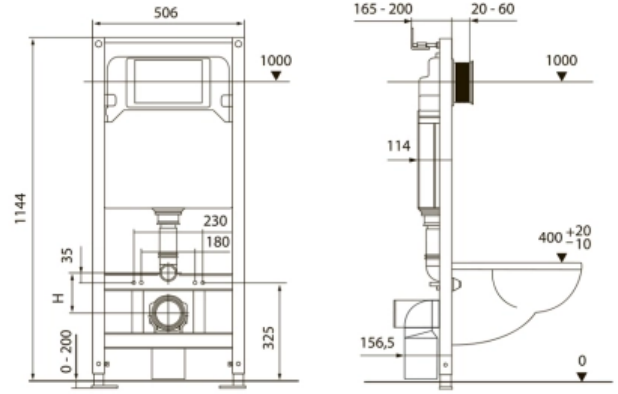

Актуальная и полная информация по продукту на сайте <https://tece-market.ru>