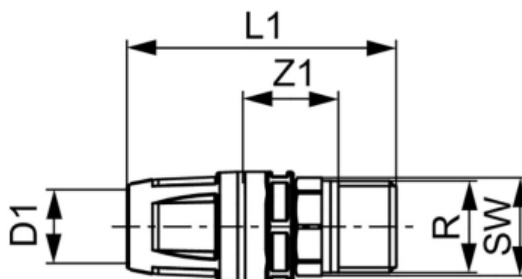

Соединение прямое с ниппелем, латунь 20 x R 3/4" (арт. 8610105)

Характеристики

- Производитель: **TECE**
- Страна-производитель: **Германия**
- Вариант: **20 x R 3/4"**
- Акция: **да**

Комплектация

Актуальная и полная информация по продукту на сайте <https://tece-market.ru>