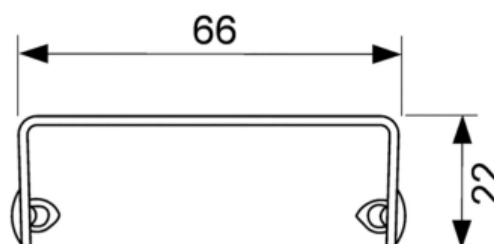

Решетка TECEdrainline "basic" для слива из нержавеющей стали, прямая 1200 мм (арт. 601211)

Характеристики

- Производитель: **TECE**
- Коллекция: **TECEdrainline**
- Страна-производитель: **Германия**
- Поверхность: **матовая**
- Материал: **нержавеющая сталь**
- Цвет: **сталь**
- Особенности: **регулировка по высоте**
- Тип: **решетка для душевого канала**
- Выпуск: **50**
- Дизайн: **basic**
- Назначение: **для душа**
- Пропускная способность (л/м): **8**
- Решетка: **перфорированная**
- Акция: **да**

Комплектация