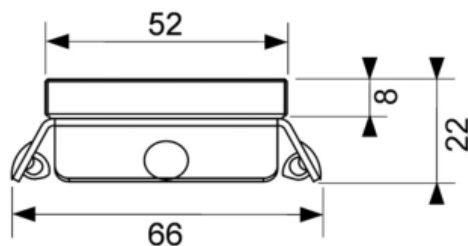

Стеклопанель TECEdrainline для слива 1200 мм (арт. 601290)

Характеристики

- Производитель: **TECE**
- Коллекция: **TECEdrainline**
- Страна-производитель: **Германия**
- Поверхность: **стеклянная**
- Цвет: **зеленый**
- Акция: **да**

Комплектация