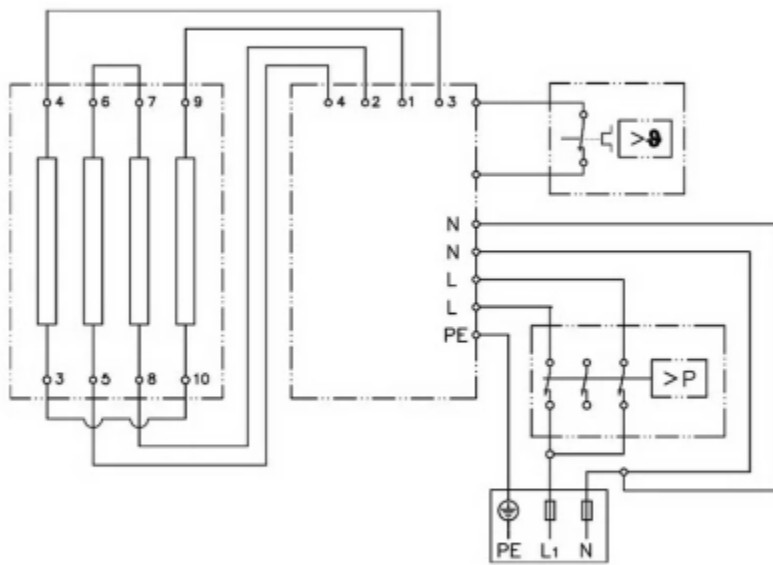

Актуальная и полная информация по продукту на сайте <https://tece-market.ru>