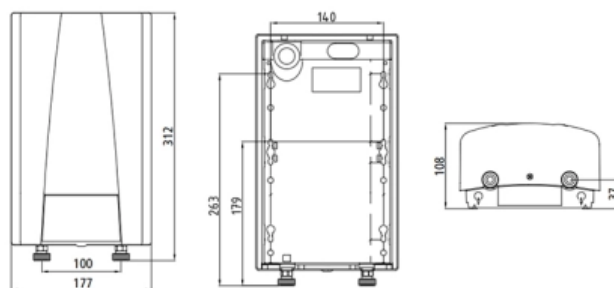

Проточный водонагреватель 220В 1/2" с лейкой СЕХ 9 Plus: 6.0 / 8.0 кВт (арт. 2400-26470)

Характеристики

- Производитель: **Clage**
- Страна-производитель: **Германия**
- Соединение с системой водоснабжения: **1/2"**
- Вариант: **СЕХ 9 Plus: 6,0 / 8,0 кВт**
- Электропитание: **220V**
- Мощность кВт: **6,6**
- Необходимое сечение кабеля, кв.мм: **6**

Комплектация