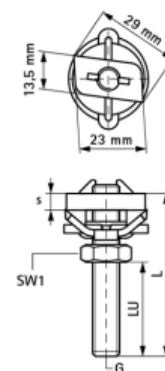

BIS RapidRail Hammerfix Монтажный болт М8х80 мм (арт. 6523808)

Характеристики

- Производитель: **Walraven**
- Страна-производитель: **Нидерланды**
- Вариант: **м8х80 мм**
- Тип: **крепеж**

Комплектация

Актуальная и полная информация по продукту на сайте <https://tece-market.ru>