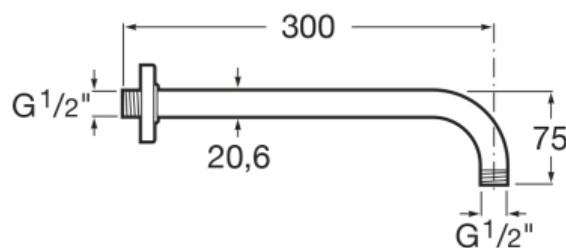

Кронштейн для верхнего душа RainSense, RainDream, 300 мм (арт. 5B0150C00)

Характеристики

- Производитель: **Rosa**
- Страна-производитель: **Испания**
- Длина излива, мм: **300**
- Длина излива&#44 мм: **300**

Комплектация

Актуальная и полная информация по продукту на сайте <https://tece-market.ru>