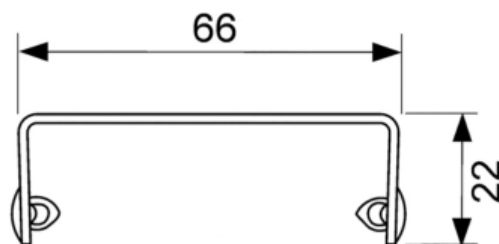

Решетка TECEdrainline "drops" для слива из нержавеющей стали, прямая 1200 мм (арт. 601231)

Характеристики

- Производитель: **TECE**
- Коллекция: **TECEdrainline**
- Страна-производитель: **Германия**
- Поверхность: **матовая**
- Дизайн: **drops**
- Акция: **да**

Комплектация