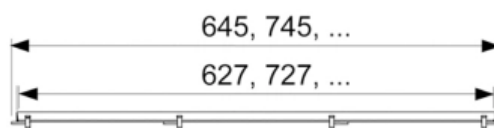

## Основа для плитки TECEdrainline "plate" для слива из нержавеющей стали, прямая 800 мм (арт. 600870)

Характеристики	Комплектация
<ul style="list-style-type: none"><li>• Производитель: <b>TECE</b></li><li>• Коллекция: <b>TECEdrainline</b></li><li>• Страна-производитель: <b>Германия</b></li><li>• Поверхность: <b>полированная</b></li><li>• Материал: <b>нержавеющая сталь</b></li><li>• Цвет: <b>сталь</b></li><li>• Особенности: <b>регулировка по высоте</b></li><li>• Тип: <b>решетка для душевого канала</b></li><li>• Выпуск: <b>50</b></li><li>• Дизайн: <b>plate</b></li><li>• Назначение: <b>для душа</b></li><li>• Пропускная способность (л/м): <b>8</b></li><li>• Решетка: <b>с местом под плитку</b></li><li>• Акция: <b>да</b></li></ul>	