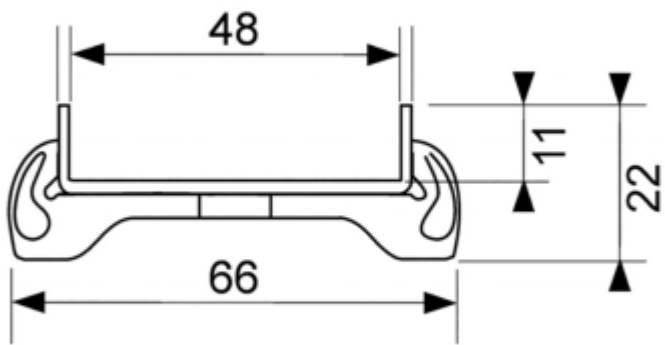

## Основа для плитки TECEdrainline "plate" для слива из нержавеющей стали, прямая 800 мм (арт. 600870)

Характеристики	Комплектация
<ul style="list-style-type: none"><li>• Производитель: <b>TECE</b></li><li>• Коллекция: <b>TECEdrainline</b></li><li>• Страна-производитель: <b>Германия</b></li><li>• Поверхность: <b>полированная</b></li><li>• Материал: <b>нержавеющая сталь</b></li><li>• Цвет: <b>сталь</b></li><li>• Особенности: <b>регулировка по высоте</b></li><li>• Тип: <b>решетка для душевого канала</b></li><li>• Выпуск: <b>50</b></li><li>• Дизайн: <b>plate</b></li><li>• Назначение: <b>для душа</b></li><li>• Пропускная способность (л/м): <b>8</b></li><li>• Решетка: <b>с местом под плитку</b></li><li>• Акция: <b>да</b></li></ul>	