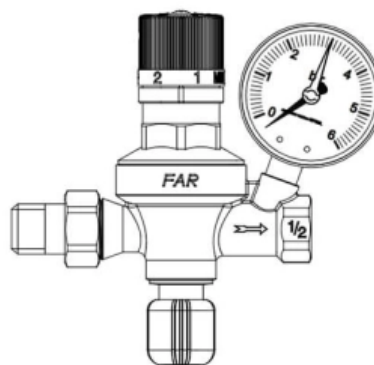

Автоматический редуктор подпитки с визуализацией настраиваемого давления, с манометром 1/2" (арт. FA 2106 12)

Характеристики

- Производитель: **FAR**
- Страна-производитель: **Италия**
- Вариант: **1/2"**

Комплектация

Актуальная и полная информация по продукту на сайте <https://tece-market.ru>