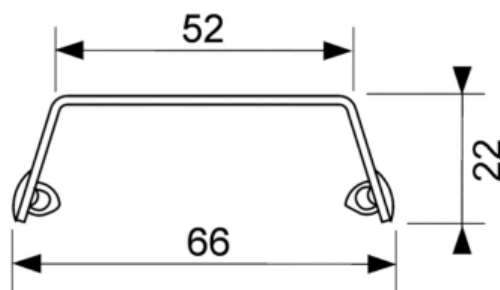

Панель TECEdrainline "steel II" для слива из нержавеющей стали, прямая 800 мм (арт. 600882)

Характеристики

- Производитель: **TECE**
- Коллекция: **TECEdrainline**
- Страна-производитель: **Германия**
- Поверхность: **полированная**
- Материал: **нержавеющая сталь**
- Цвет: **сталь**
- Особенности: **регулировка по высоте**
- Тип: **решетка для душевого канала**
- Выпуск: **50**
- Дизайн: **steel II**
- Назначение: **для душа**
- Пропускная способность (л/м): **8**
- Решетка: **со щелью для воды**
- Акция: **да**

Комплектация