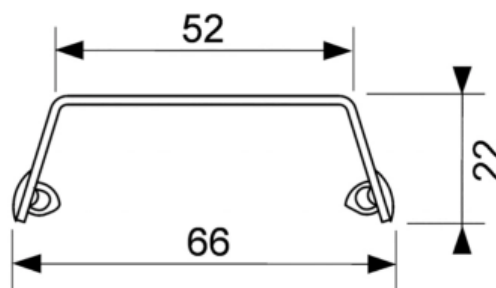

Панель TECEdrainline "steel II" для слива из нержавеющей стали, прямая 1000 мм (арт. 601082)

Характеристики

- Производитель: **TECE**
- Коллекция: **TECEdrainline**
- Страна-производитель: **Германия**
- Поверхность: **полированная**
- Материал: **нержавеющая сталь**
- Цвет: **сталь**
- Особенности: **регулировка по высоте**
- Тип: **решетка для душевого канала**
- Выпуск: **50**
- Дизайн: **steel II**
- Назначение: **для душа**
- Пропускная способность (л/м): **8**
- Решетка: **со щелью для воды**
- Акция: **да**

Комплектация