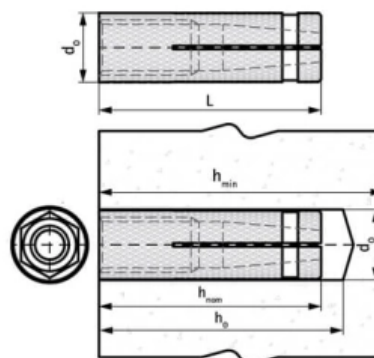

WBA Латунный анкер M8x28 мм (арт. 6107008)

Характеристики

- Производитель: **Waalraven**
- Страна-производитель: **Нидерланды**
- Вариант: **M8x28 мм**
- Тип: **крепеж**

Комплектация

Актуальная и полная информация по продукту на сайте <https://tece-market.ru>