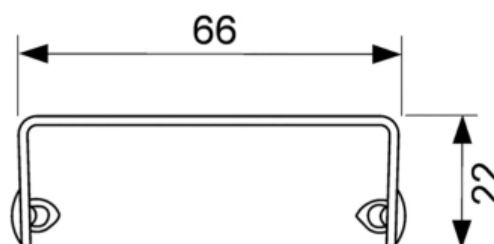

Решетка TECEdrainline "drops" для слива из нержавеющей стали, прямая 1000 мм (арт. 601031)

Характеристики

- Производитель: **TECE**
- Коллекция: **TECEdrainline**
- Страна-производитель: **Германия**
- Поверхность: **матовая**
- Материал: **нержавеющая сталь**
- Цвет: **сталь**
- Особенности: **регулировка по высоте**
- Тип: **решетка для душевого канала**
- Выпуск: **50**
- Дизайн: **drops**
- Назначение: **для душа**
- Пропускная способность (л/м): **8**
- Решетка: **перфорированная**
- Акция: **да**

Комплектация