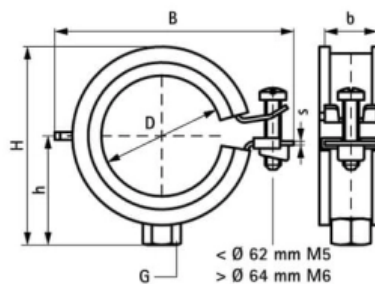

BIS Хомут KSB1 с вкладышем EPDM, M8 32-35 мм (арт. 3363035)

Характеристики

- Производитель: **Walraven**
- Страна-производитель: **Нидерланды**
- Вариант: **32-35 мм**
- Тип: **хомут**

Комплектация

Актуальная и полная информация по продукту на сайте <https://tece-market.ru>