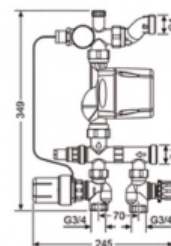

Насосно-смесительный узел для поверхностного отопления (арт. 77450000)

Характеристики

- Производитель: **TECE**
- Страна-производитель: **Германия**
- Акция: **да**

Комплектация

Актуальная и полная информация по продукту на сайте <https://tece-market.ru>