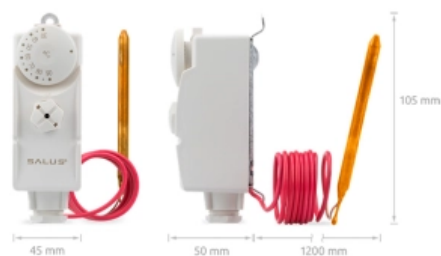

Проводной механический терморегулятор с капиллярной трубкой (арт. AT10F)

Характеристики

- Производитель: **SALUS**
- Коллекция: **STANDART**
- Страна-производитель: **Англия**

Комплектация

Актуальная и полная информация по продукту на сайте <https://tece-market.ru>