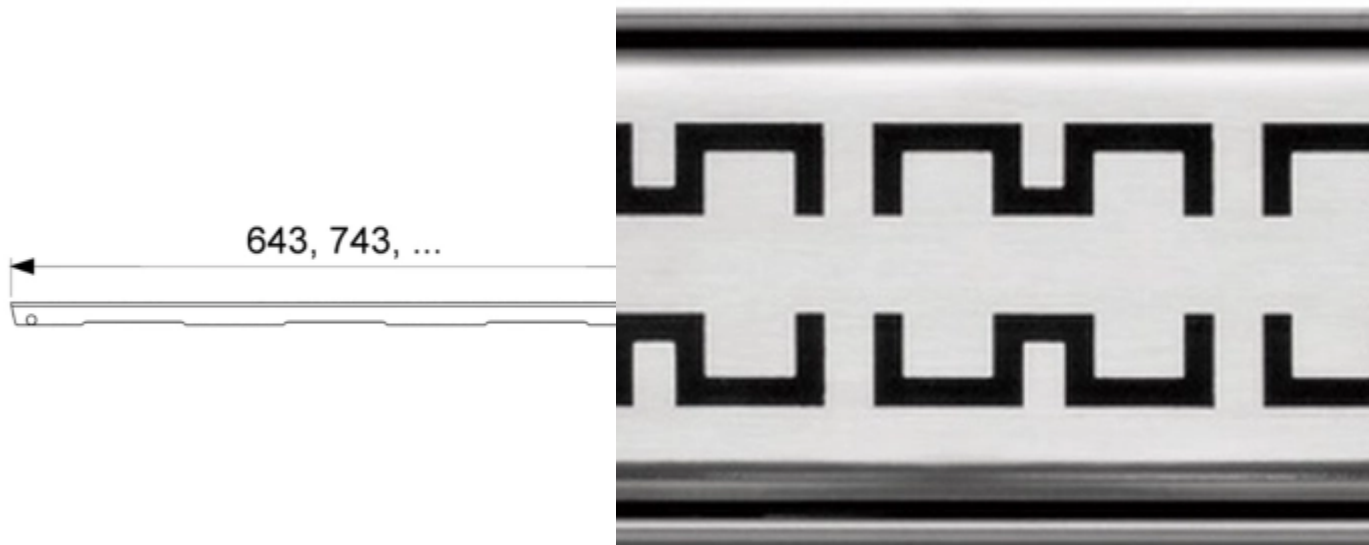

Решетка TECEdrainline "royal" для слива из нержавеющей стали, прямая 1000 мм (арт. 601041)

Характеристики

- Производитель: **TECE**
- Страна-производитель: **Германия**
- Акция: **да**

Комплектация

Актуальная и полная информация по продукту на сайте <https://tece-market.ru>