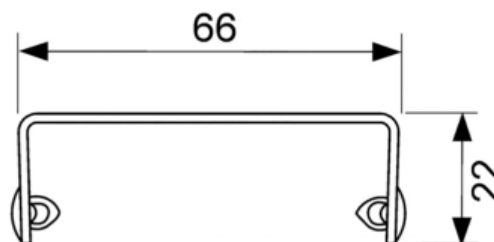

Решетка TECEdrainline "royal" для слива из нержавеющей стали, прямая 1000 мм (арт. 601041)

Характеристики

- Производитель: **TECE**
- Страна-производитель: **Германия**
- Акция: **да**

Комплектация

Актуальная и полная информация по продукту на сайте <https://tece-market.ru>