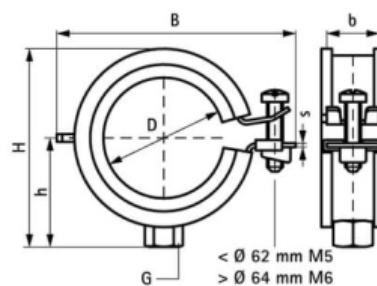

BIS Хомут KSB1 с вкладышем EPDM, M8 53-56 мм (арт. 3363054)

Характеристики

- Производитель: **Walraven**
- Страна-производитель: **Нидерланды**
- Вариант: **53-56 мм**
- Тип: **хомут**

Комплектация

Актуальная и полная информация по продукту на сайте <https://tece-market.ru>