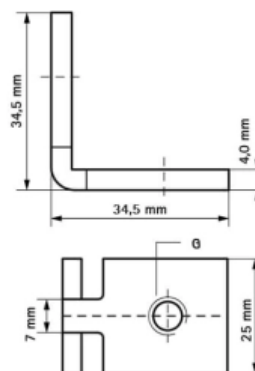

BIS Канальная гайка-уголок для WM1-35, M8 (арт. 6513709)

Характеристики

- Производитель: **Walraven**
- Страна-производитель: **Нидерланды**
- Тип: **крепеж**

Комплектация

Актуальная и полная информация по продукту на сайте <https://tece-market.ru>