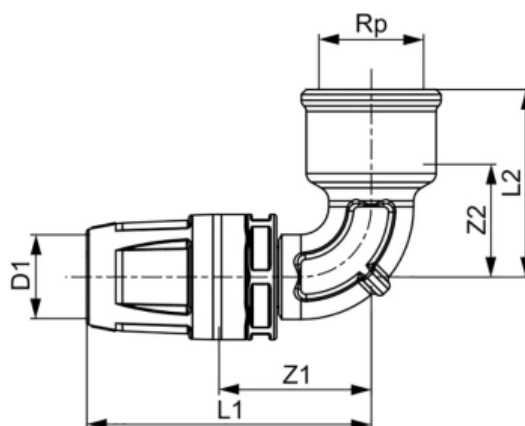

Уголок соединительный с муфтой, латунь 16 x Rp 1/2" (арт. 8610202)

Характеристики

- Производитель: **TECE**
- Страна-производитель: **Германия**
- Вариант: **16 x Rp 1/2"**
- Акция: **да**

Комплектация

Актуальная и полная информация по продукту на сайте <https://tece-market.ru>