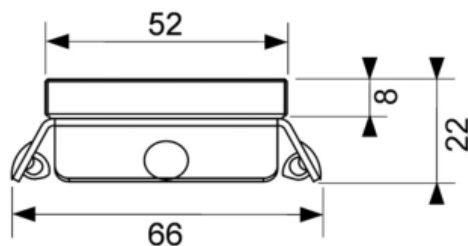

Стеклопанель TECEdrainline для слива 800 мм (арт. 600891)

Характеристики

- Производитель: **TECE**
- Коллекция: **TECEdrainline**
- Страна-производитель: **Германия**
- Поверхность: **стеклянная**
- Цвет: **белый**
- Акция: **да**

Комплектация