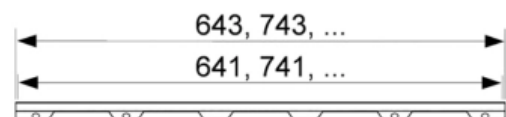

Основа для плитки TECEdrainline "plate II" для слива из нержавеющей стали, прямая 900 мм (арт. 600972)

Характеристики	Комплектация
<ul style="list-style-type: none">• Производитель: TECE• Коллекция: TECEdrainline• Страна-производитель: Германия• Поверхность: полированная• Материал: нержавеющая сталь• Цвет: сталь• Особенности: регулировка по высоте• Тип: решетка для душевого канала• Выпуск: 50• Дизайн: plate II• Назначение: для душа• Пропускная способность (л/м): 8• Решетка: с местом под плитку• Акция: да	