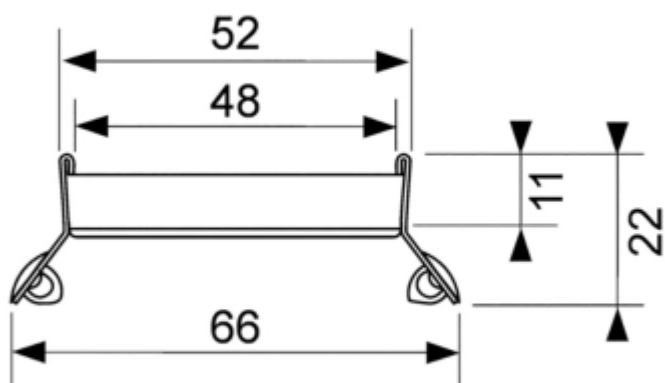

Основа для плитки TECEdrainline "plate II" для слива из нержавеющей стали, прямая 900 мм (арт. 600972)

Характеристики	Комплектация
<ul style="list-style-type: none">• Производитель: TECE• Коллекция: TECEdrainline• Страна-производитель: Германия• Поверхность: полированная• Материал: нержавеющая сталь• Цвет: сталь• Особенности: регулировка по высоте• Тип: решетка для душевого канала• Выпуск: 50• Дизайн: plate II• Назначение: для душа• Пропускная способность (л/м): 8• Решетка: с местом под плитку• Акция: да	