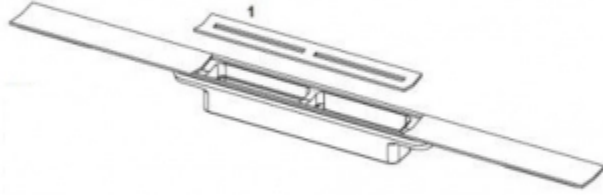

TECEdrainprofile Съемная декоративная панель сталь полированная (арт. 675001)

Характеристики

- Производитель: **TECE**
- Страна-производитель: **Германия**
- Вариант: **сталь полированная**

Комплектация

Актуальная и полная информация по продукту на сайте <https://tece-market.ru>