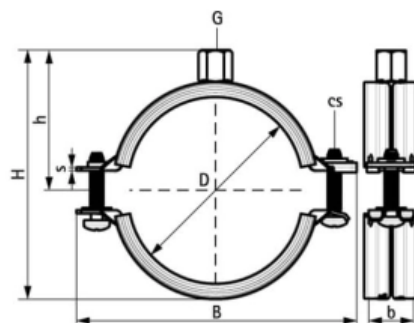

BIS Хомут KSB2 с вкладышем EPDM, M8/10 88-91 мм (арт. 3396091)

Характеристики

- Производитель: **Walraven**
- Страна-производитель: **Нидерланды**
- Вариант: **88-91 мм**
- Тип: **хомут**

Комплектация

Актуальная и полная информация по продукту на сайте <https://tece-market.ru>