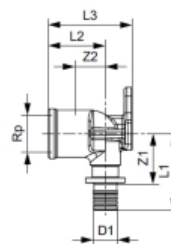

Уголок с настенным креплением, латунь 20 x Rp 1/2" (арт. 768520)

Характеристики

- Производитель: **TECE**
- Страна-производитель: **Германия**
- Вариант: **20 x Rp 1/2"**
- Акция: **да**

Комплектация

Актуальная и полная информация по продукту на сайте <https://tece-market.ru>