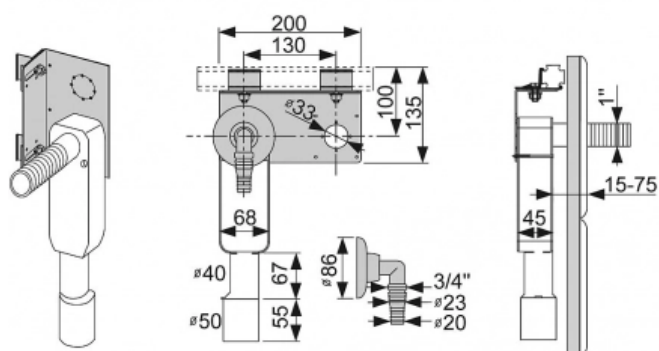

Монтажный комплект для подключения стиральной машины (арт. 9020036)

Характеристики

- Производитель: **TECE**
- Страна-производитель: **Германия**
- Акция: **да**

Комплектация

- монтажный элемент из оцинкованной стали для крепления сифона;
- сифон DN □ 40/50 мм для стиральной машины;
- хромированный уголок для подключения шланга стиральной машины;
- комплект крепежных элементов.