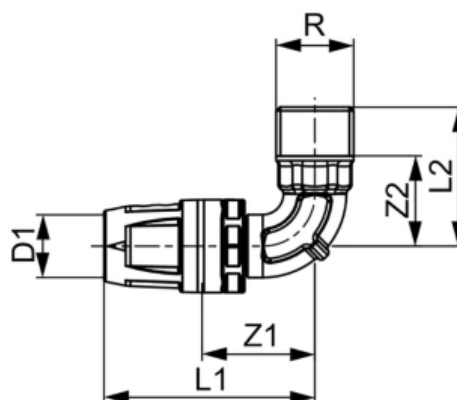

Уголок соединительный с ниппелем, латунь 20 x Rp 1/2" (арт. 8610303)

Характеристики

- Производитель: **TECE**
- Страна-производитель: **Германия**
- Вариант: **20 x Rp 1/2"**
- Акция: **да**

Комплектация