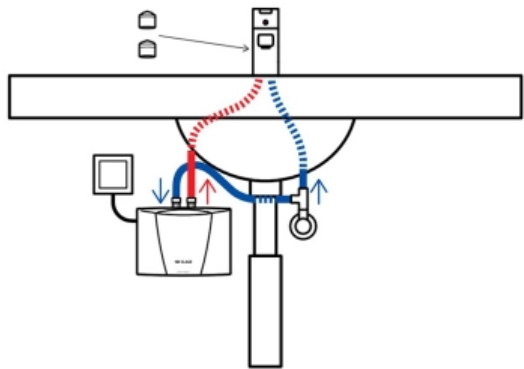

Актуальная и полная информация по продукту на сайте <https://tece-market.ru>