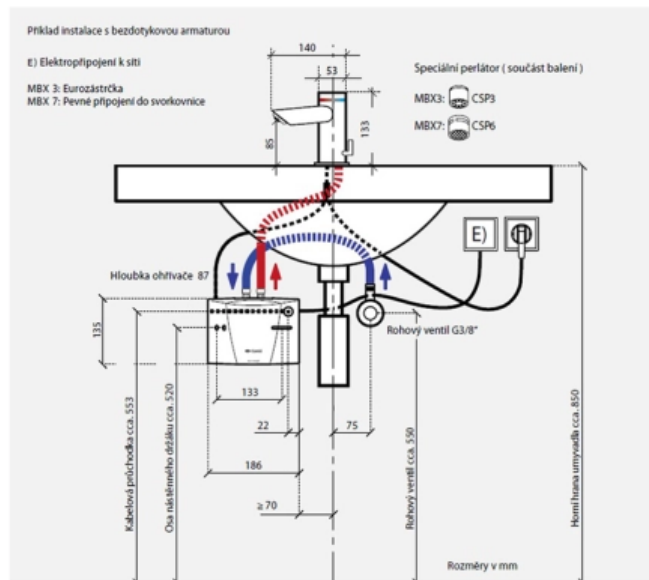

Актуальная и полная информация по продукту на сайте <https://tece-market.ru>