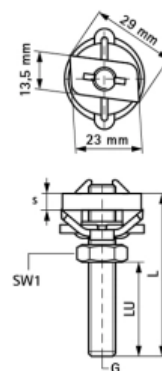

BIS RapidRail Hammerfix Монтажный болт М8х30 мм (арт. 6523803)

Характеристики

- Производитель: **Walraven**
- Страна-производитель: **Нидерланды**
- Вариант: **м8х30 мм**
- Тип: **крепеж**

Комплектация

Актуальная и полная информация по продукту на сайте <https://tece-market.ru>