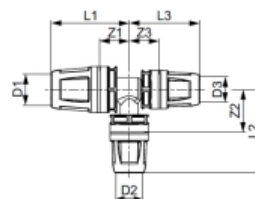

Тройник 90° редукционный, PPSU 20 × 25 × 20 (арт. 8711011)

Характеристики

- Производитель: **TECE**
- Страна-производитель: **Германия**
- Вариант: **20 × 25 × 20**
- Акция: **да**

Комплектация

Актуальная и полная информация по продукту на сайте <https://tece-market.ru>