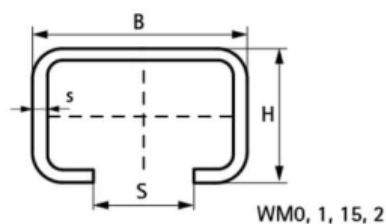

BIS RapidRail Профиль монтажный L=2000 мм WM1 - 30 x 15 x 2,00 (арт. 6505001)

Характеристики

- Производитель: **Walraven**
- Страна-производитель: **Нидерланды**
- Вариант: **WM1 - 30 x 15 x 2,00**
- Тип: **профиль монтажный**

Комплектация

Актуальная и полная информация по продукту на сайте <https://tece-market.ru>