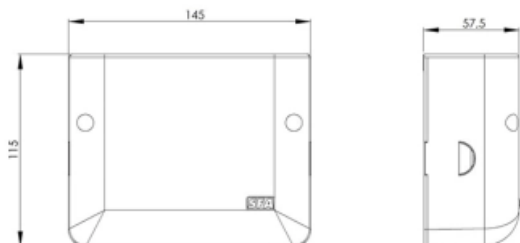

Насос санитарный SANICONDENS CLIM DECO 2 (арт. CLIMDECO2)

Характеристики

- Производитель: SFA

Комплектация

Актуальная и полная информация по продукту на сайте <https://tece-market.ru>