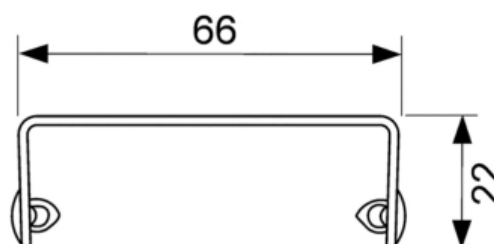

Решетка TECEdrainline "basic" для слива из нержавеющей стали, прямая 800 мм (арт. 600811)

Характеристики

- Производитель: **TECE**
- Коллекция: **TECEdrainline**
- Страна-производитель: **Германия**
- Поверхность: **матовая**
- Материал: **нержавеющая сталь**
- Цвет: **сталь**
- Особенности: **регулировка по высоте**
- Тип: **решетка для душевого канала**
- Выпуск: **50**
- Дизайн: **basic**
- Назначение: **для душа**
- Пропускная способность (л/м): **8**
- Решетка: **перфорированная**
- Акция: **да**

Комплектация