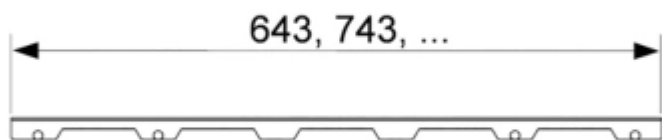

Актуальная и полная информация по продукту на сайте <https://tece-market.ru>