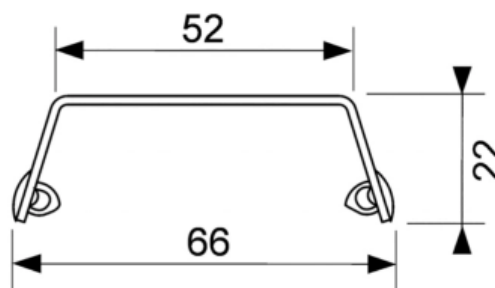

Панель TECEdrainline "steel II" для слива из нержавеющей стали, прямая 900 мм (арт. 600983)

Характеристики

- Производитель: **TECE**
- Коллекция: **TECEdrainline**
- Страна-производитель: **Германия**
- Поверхность: **матовая**
- Материал: **нержавеющая сталь**
- Цвет: **сталь**
- Особенности: **регулировка по высоте**
- Тип: **решетка для душевого канала**
- Выпуск: **50**
- Дизайн: **steel II**
- Назначение: **для душа**
- Пропускная способность (л/м): **8**
- Решетка: **со щелью для воды**
- Акция: **да**

Комплектация