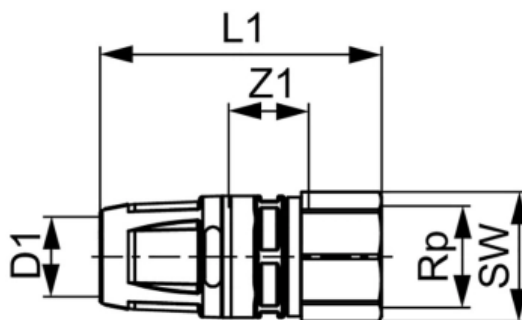

Соединение прямое с внутренней резьбой, бронза 25 x Rp 1" (арт. 8713006)

Характеристики

- Производитель: **TECE**
- Страна-производитель: **Германия**
- Вариант: **25 x Rp 1"**
- Акция: **да**

Комплектация