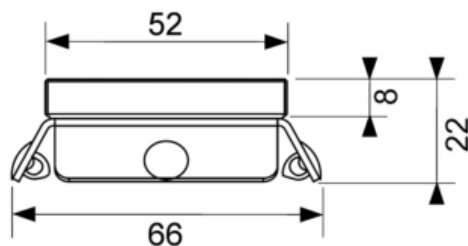

Стеклянная панель TECEdrainline для слива 700 мм (арт. 600792)

Характеристики

- Производитель: **TECE**
- Коллекция: **TECEdrainline**
- Страна-производитель: **Германия**
- Поверхность: **стеклянная**
- Цвет: **черный**
- Акция: **да**

Комплектация