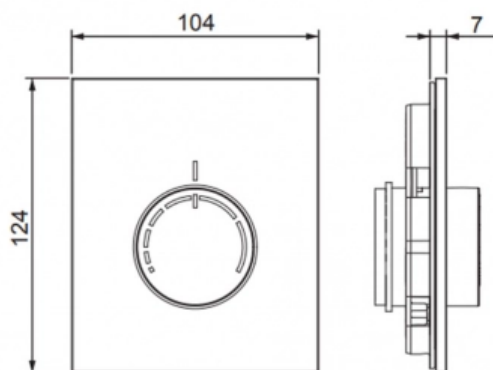

Лицевая панель RTL box стекло белое (арт. 77470021)

Характеристики

- Производитель: **TECE**
- Страна-производитель: **Германия**
- Вариант: **стекло белое**
- Акция: **да**

Комплектация

Актуальная и полная информация по продукту на сайте <https://tece-market.ru>