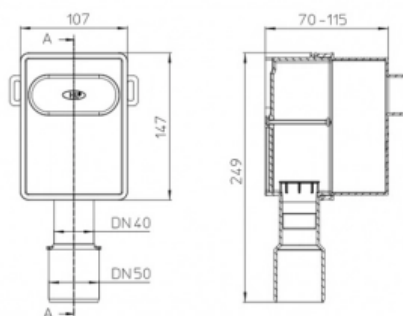

Корпус сифона для скрытой установки с вертикальным выпуском DN40/50 (арт. HL 4000.0)

Характеристики

- Производитель: **HL**
- Страна-производитель: **Австрия**

Комплектация

Актуальная и полная информация по продукту на сайте <https://tece-market.ru>