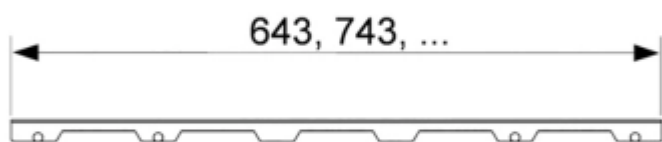

Актуальная и полная информация по продукту на сайте <https://tece-market.ru>