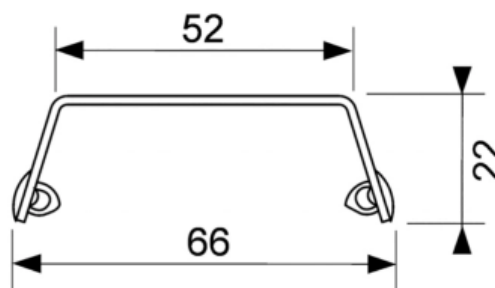

Панель TECEdrainline "steel II" для слива из нержавеющей стали, прямая 1200 мм (арт. 601282)

Характеристики

- Производитель: **TECE**
- Коллекция: **TECEdrainline**
- Страна-производитель: **Германия**
- Поверхность: **полированная**
- Материал: **нержавеющая сталь**
- Цвет: **сталь**
- Особенности: **регулировка по высоте**
- Тип: **решетка для душевого канала**
- Выпуск: **50**
- Дизайн: **steel II**
- Назначение: **для душа**
- Пропускная способность (л/м): **8**
- Решетка: **со щелью для воды**
- Акция: **да**

Комплектация