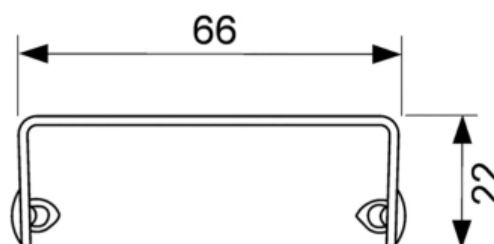

Решетка TECEdrainline "basic" для слива из нержавеющей стали, прямая 900 мм (арт. 600911)

Характеристики

- Производитель: **TECE**
- Коллекция: **TECEdrainline**
- Страна-производитель: **Германия**
- Поверхность: **матовая**
- Материал: **нержавеющая сталь**
- Цвет: **сталь**
- Особенности: **регулировка по высоте**
- Тип: **решетка для душевого канала**
- Выпуск: **50**
- Дизайн: **basic**
- Назначение: **для душа**
- Пропускная способность (л/м): **8**
- Решетка: **перфорированная**
- Акция: **да**

Комплектация